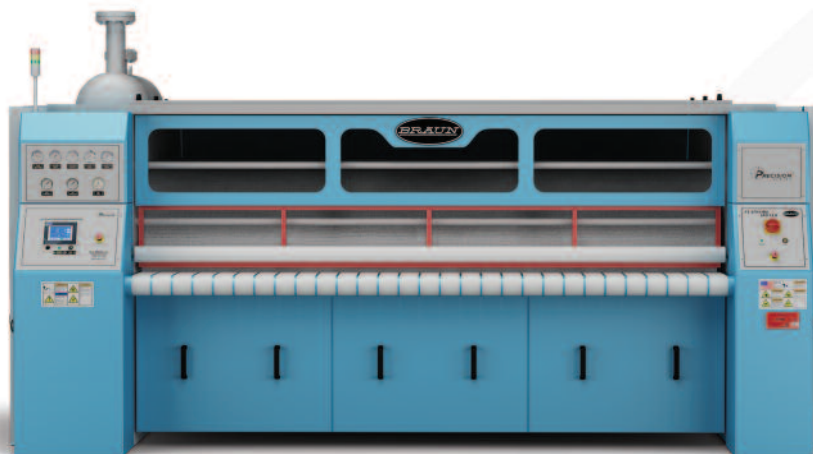

Planchadora Termal Auto-Contenida **SERIE PRECISION®**

SOLUCIONES DE PROCESOS DINÁMICOS

Braun fabrica las planchadoras termales auto-contenidas con calentamiento profundo de caja y rodillos de amplio diámetro para dar un excelente acabado a las piezas planas.

Las planchadoras están disponibles en configuraciones de rodillo sencillo o doble de 48 pulgadas, iy eliminan la necesidad de una caldera separada! Todas las planchadoras Braun pueden ser ordenadas en anchos de 120 o 130 pulgadas.

U.S.A.

Certificado ISO 9001

Todos los productos Braun están
orgullosamente fabricados en Estados Unidos

gabraun.com

PLANCHADORA TERMAL AUTO-CONTENIDA

Planchadora
Termal Auto-
Contenida
Braun

Si usted opera una lavandería que necesite una nueva planchadora y no quiere cambiar su caldera existente o agregar una nueva caldera, y además está buscando una opción que ahorre energía, la planchadora termal auto-contenida Braun, es ideal para usted.

DISEÑO DEL TANQUE. OPERACIONES DE SEGURIDAD Y CALENTAMIENTO

Las máquinas Braun cuentan con un diseño de tanque caldera de expansión Fulton que incorpora un amortiguador termal y removedor de aire, y no requiere una cubierta de gas nitrógeno. Lo anterior ofrece longevidad y larga vida del aceite. El intercambiador de calor tiene una bobina concéntrica anidada que utiliza el diseño de 3 pasos. Este diseño es el más eficiente en el mercado actual. El sistema de quemador modulable con un regulador 5:1 ofrece un control preciso del calentador.