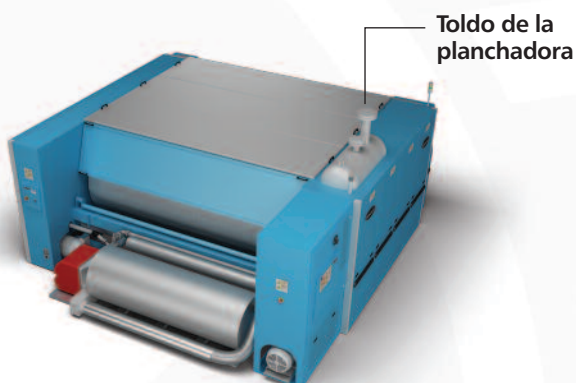

TOLDO

El toldo de la planchadora auto-contenida Braun mejora el desempeño de la misma al mantener el calor dentro de la máquina y minimizando la pérdida de temperatura y ofreciendo un lugar de trabajo templado. El toldo es ligero, fácil de quitar y previene que objetos extraños caigan entre los rodillos y dañen la caja de la planchadora y el recubrimiento.

Toldo de la planchadora

ELEMENTOS DE SEGURIDAD

Protección para los dedos previene el contacto accidental con la superficie caliente o los rodillos.

- Freno a prueba de fallas que detiene los rodillos instantáneamente con control manual o automático.
- Los rodillos se levantan automáticamente en el caso de una interrupción de la energía eléctrica, evitando así el daño a los textiles y al recubrimiento de la planchadora. Adicionalmente, los rodillos de diámetro grande pueden levantarse a 15 3/4" de la caja con cilindros de presión neumática, lo que permite fácil limpieza y recubrimiento.
- La planchadora inicia con la presión del rodillo liberada, lo que reduce el par de arranque y el flujo de amperes.
- El toldo previene que objetos extraños caigan entre los rodillos.

EFICIENCIA DE ENERGÍA EN EL PLANCHADO ¡NO PERMITA QUE OTROS LO ENGAÑEN!

Utilizando una simple relación entre la temperatura de aceite y la temperatura de la caja, las planchadoras termales exceden un nivel de eficiencia del 90 por ciento. Esta no es una medida de todos los sistemas para la eficiencia en el consumo de energía. Esta es la habilidad del aceite caliente de liberar su calor sobre la sábana. Esto aplica en relación al fluido termal y califica como una de las ventajas conocidas de la industria en relación al aceite termal sobre las planchadoras de vapor. No se deje engañar - esta medida de transferencia de calor, no es una medida de la eficiencia del sistema.

SOPORTE DE FÁBRICA

Los beneficios de una planchadora Braun van más allá de la máquina. Nuestros clientes disfrutan el fácil acceso a las refacciones, un equipo de técnicos Braun entrenados en fábrica y soporte técnico gratuito por teléfono las 24 horas del día, los 7 días de la semana, durante toda la vida de su equipo.

OVERALL DIMENSIONS

Modelo	Rodillos	Calor	Longitud*	Altura	Ancho de Operación	Diámetro de Rodillos
1SCT48	1	800,000 BTU	134"	97"	120"/130"	48"
2SCT48	2	1,600,000 BTU	194"	107"	120"/130"	48"