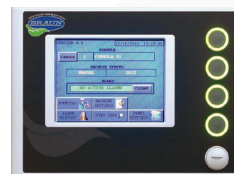

PANTALLA TÁCTIL PARA CONTROLES

Estándares en todas las lavadoras/extractores de Compartimento Abierto Braun, los controles de pantalla táctil son simples, intuitivos, fáciles de usar.

- ← Cargar
- ← Decargar
- ← Incrementar
- ← Reconocer/Aceptar
- ← Puerto USB convenientemente ubicado para simplificar la programación y el respaldo.

ESPECIFICACIONES

Para obtener especificaciones detalladas de cualquier equipo de su interes, por favor consulte con su gerente regional de ventas.