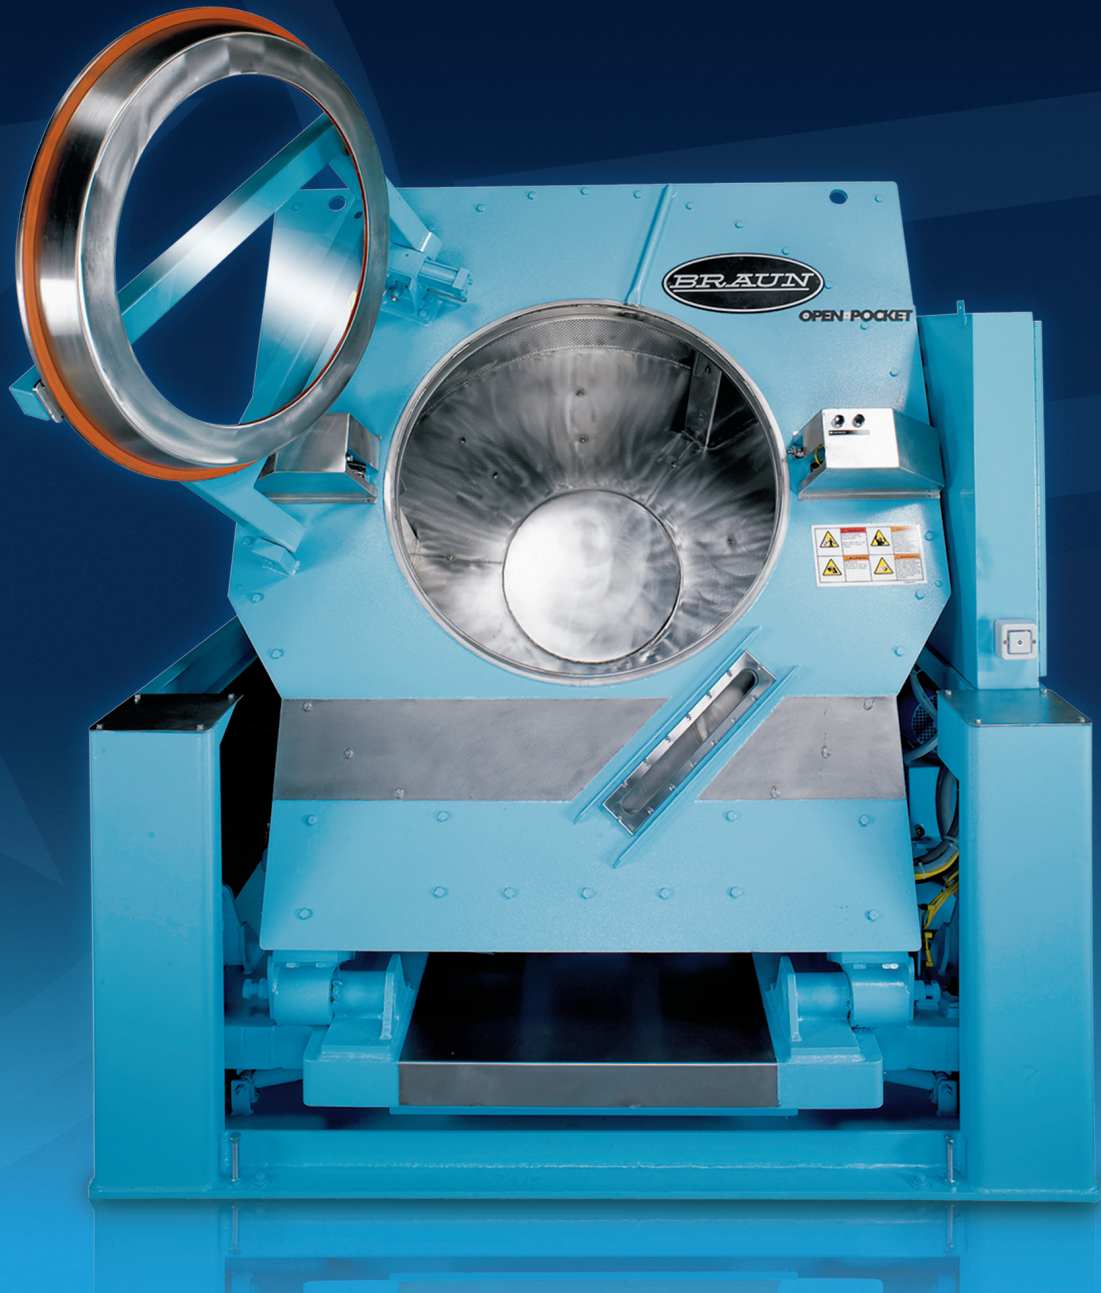

Lavadoras/extractores de
**COMPARTIMENTO
ABIERTO**

U.S.A.

Certificado ISO 9001:2015

Todos los productos Braun están
orgullosamente fabricados en Estados Unidos

gabraun.com