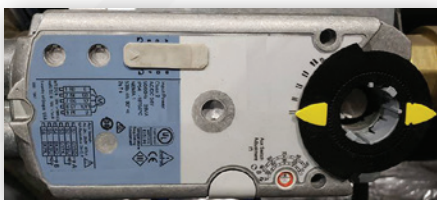

DURABILIDAD Y FÁCIL MANTENIMIENTO

- Conveniente acceso al panel eléctrico de 24V DC para fácil mantenimiento.
- Eje de muñón de acero montado a una canasta de acero inoxidable y anclado a un eje de acero de alta fuerza, ofrece años de servicio confiable.

Quemador en línea

Caja de control de panel dividido Braun PrimeDry

SEGURIDAD

- La caja de control de panel dividido es una excepcional función de seguridad, que separa los componentes de alto y bajo voltaje.
- Sistema completo para protección contra flamas.
- Interruptor de seguridad, tipo presión, que previene la ignición del quemador sin la operación del soplador de escape.
- El control ajustable para limitar la alta temperatura, corta el abastecimiento de combustible al quemador (la canasta y el soplador siguen operando para enfriar la carga).
- Sistema de seguridad de conductos interrumpe el suministro de combustible al quemador si la canasta deja de rotar durante el ciclo de secado (el soplador permanece en operación para enfriar la carga).
- Sistema automático de supresión de fuego, estándar en todas las secadoras Braun.