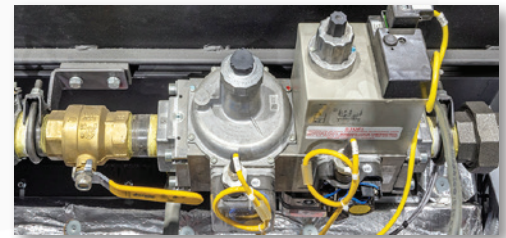

gabraun.com

CAPACIDAD DE LA SECADORA PRIMEDRY® 125 – 200 LB.

*Braun PrimeDry
Secadora con
Capacidad de
125-200lb.*

EFICIENCIA Y ECONOMÍA

- La canasta operada por inversor ofrece una operación bidireccional del cilindro, útil para artículos grandes que podrían enredarse entre sí. También minimiza el uso y desgaste de los componentes del motor (programables por fórmula).
- El control del sensor automático basado en temperatura y humedad, previene el reencendido y el secado en exceso.
- Quemador en línea garantiza distribución uniforme del calor con diseño libre de pelusa y sin partes móviles.
- Sistema de quemador pesado de ducto de 11 calibradores, mezcla de manera uniforme el aire de entrada para prevenir puntos calientes.
- Soplador de aire positivo y autolimpieza integra un volumen controlado de aire a la carga, sin importar el tamaño. El diseño en contra de obstrucciones, previene la acumulación de pelusa en la rueda del soplador.

ARNÉS DE CABLES PARA CONECTAR Y OPERAR

- Si un componente necesita remplazo, simplemente afloje el collar del arnés y jale para liberar la conexión. Otros fabricantes usan conexión de cableado permanente que requiere de tardados procedimientos de desconexión y conexión.

DURABILIDAD Y FÁCIL MANTENIMIENTO

- Conveniente acceso al panel eléctrico de 24V DC para fácil mantenimiento.
- Eje de muñón de acero montado a una canasta de acero inoxidable y anclado a un eje de acero de alta fuerza, ofrece años de servicio confiable.