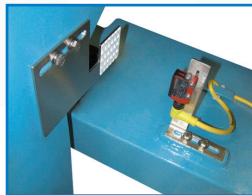

## MODELOS ESTÁNDAR

- Disponible en capacidades de proceso de cargas en peso seco de 100, 200, 300, y 400 libras.
- Ideal para instalaciones con techos bajos y cuartos de lavado con espacio limitado.
- Solidez y durabilidad - materiales de la más alta calidad y, un diseño simple y resistente hacen de esta máquina un verdadero equipo de uso industrial. La lavadora/extractor de Carga Frontal Braun operará por décadas.
- La exhaustiva acción de lavado y la extracción de alta velocidad, garantizan un lavado de alta calidad.

## PANEL DE CONTROL

Los controles de pantalla táctil, estándares en todas las lavadoras/extractores de Carga Frontal Braun, son simples, intuitivos, fáciles de usar y controlan todas las funciones principales de la máquina.