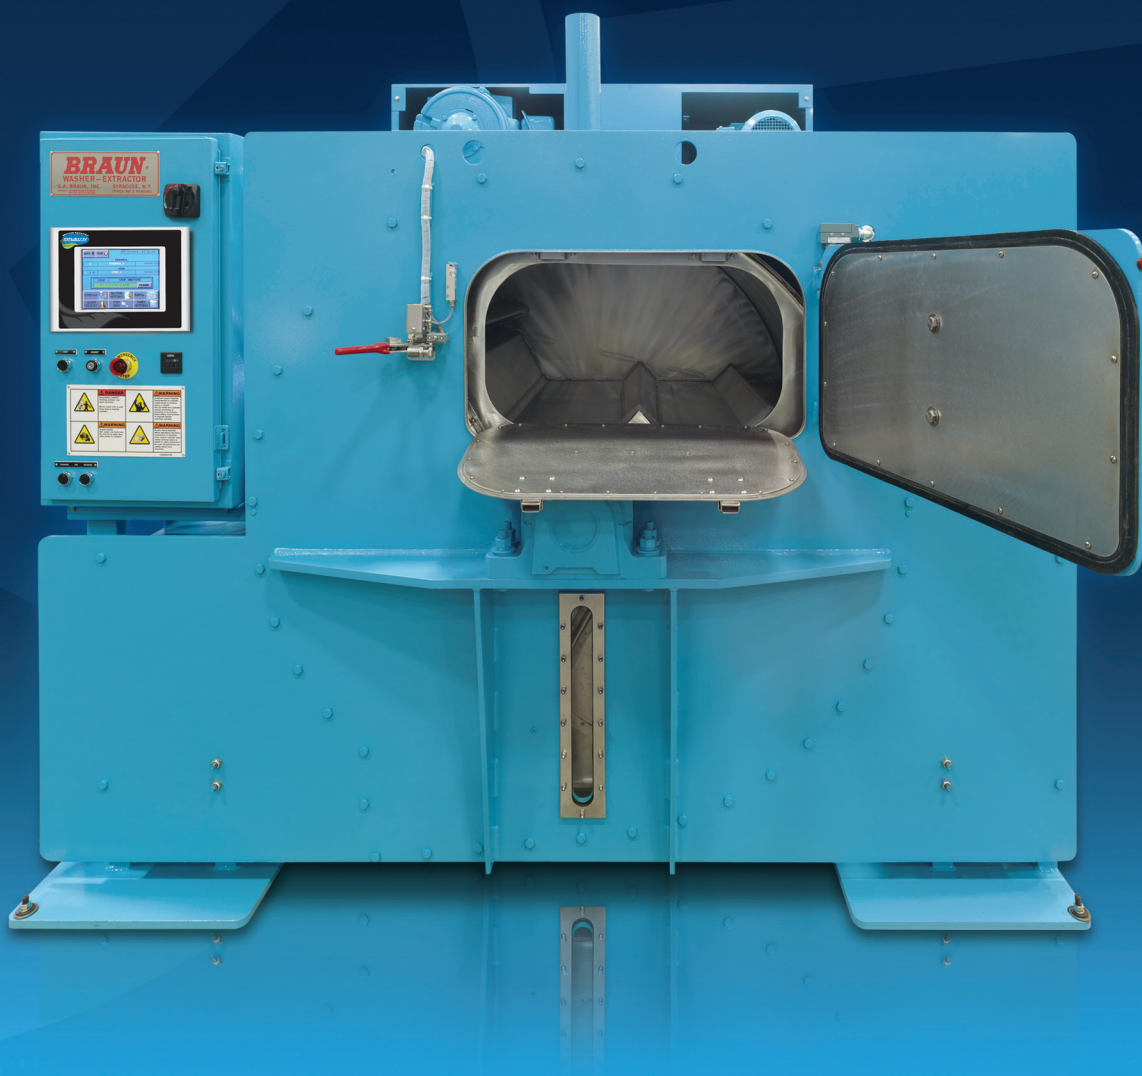

# Lavadora/extractor de **CARGA FRONTAL**

U.S.A.

**Certificado ISO 9001:2015**

Todos los productos Braun están  
orgullosamente fabricados en Estados Unidos

**[gabraun.com](http://gabraun.com)**

# LAVADORA/EXTRACTOR DE CARGA FRONTAL

## MODELOS ESTÁNDAR

- Disponible en capacidades de proceso de cargas en peso seco de 100, 200, 300, y 400 libras.
- Ideal para instalaciones con techos bajos y cuartos de lavado con espacio limitado.
- Solidez y durabilidad - materiales de la más alta calidad y, un diseño simple y resistente hacen de esta máquina un verdadero equipo de uso industrial. La lavadora/extractor de Carga Frontal Braun operará por décadas.
- La exhaustiva acción de lavado y la extracción de alta velocidad, garantizan un lavado de alta calidad.

## PANEL DE CONTROL

Los controles de pantalla táctil, estándares en todas las lavadoras/extractores de Carga Frontal Braun, son simples, intuitivos, fáciles de usar y controlan todas las funciones principales de la máquina.